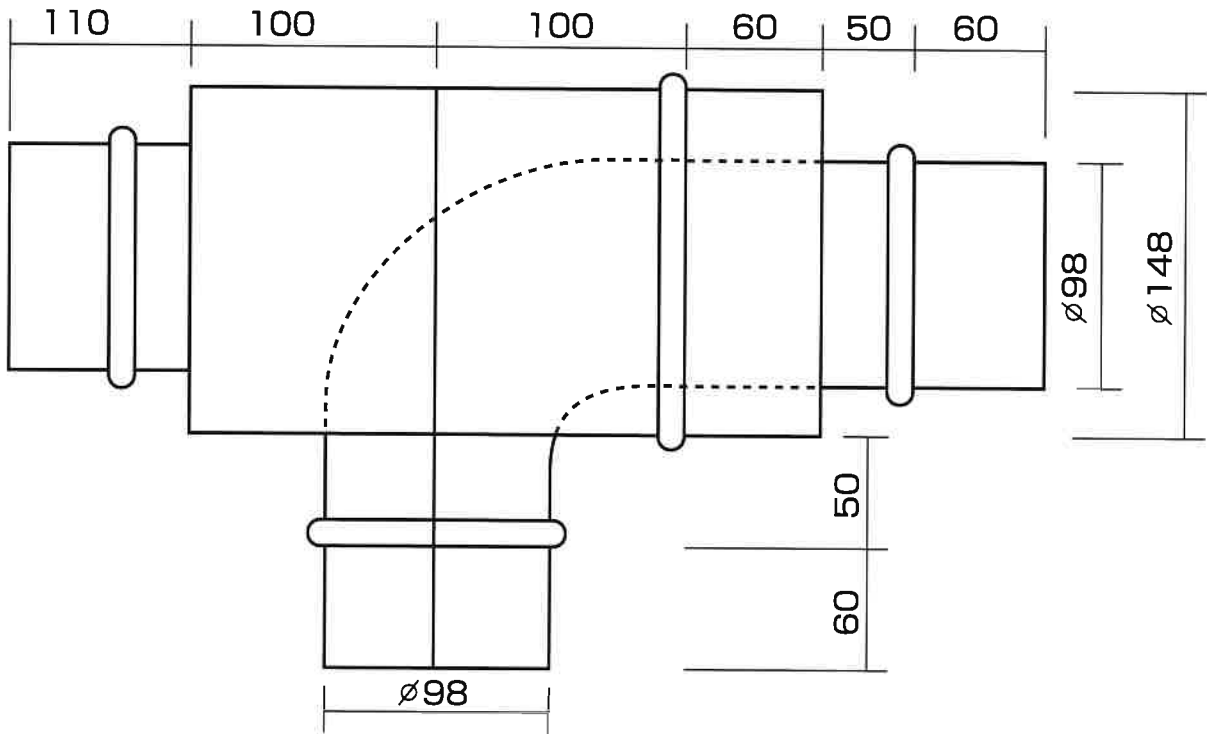

二重管ダクト寸法図：ST管・STR管

ST管

STR管